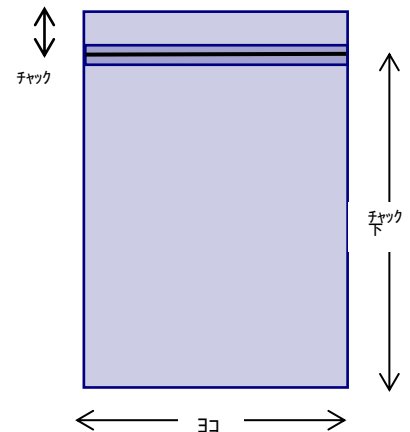

多目的にご使用出来る無地チャック袋を 新たにラインナップ致しました

- 特殊加工により抜群の静防効果を発揮します。
- 粉末商品の充填時の粉噛み(シール不良)を解消できます。
- 手切れの良いストレートチャックの仕様となっております。

使用用途

珍味、海苔、乾物 など

仕様

構成：両処理OP30/静防CP25

シール巾：5mm

ノッチ加工（両サイド）

特徴

- 両処理OP/静防CPを使用していますので充填時の粉噛み(シール不良)を解消出来ます
- 手切れの良いストレートチャックを使用！チャック部に独自のレールを用い、ハサミ等を使用せず手で簡単に真っすぐ切ることが出来ます

商品ラインナップ

商品コード*	品名	寸法 (ヨコ×チャック下+チャック上)	入数	重量(g)
7070	静防STチャック-12017	120×170+25	2500枚	2.50
7071	静防STチャック-14020	140×200+25	2500枚	3.40
7072	静防STチャック-16527	165×270+25	2500枚	5.10
7073	静防STチャック-17024	170×240+25	1500枚	4.90
7074	静防STチャック-20028	200×280+25	1200枚	6.60
7075	静防STチャック-24034	240×340+25	1200枚	9.50